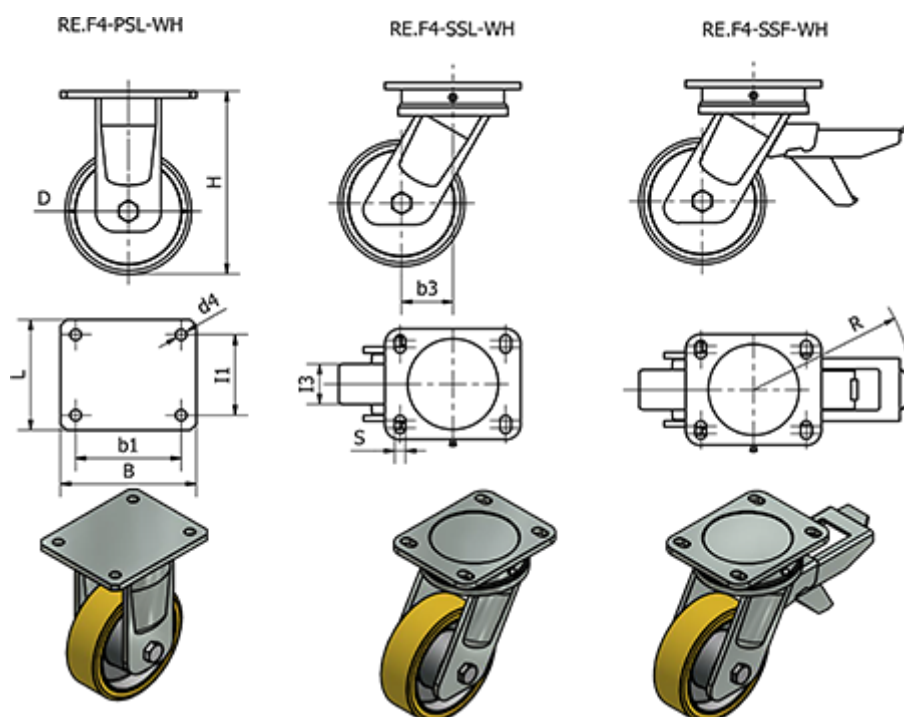

Varenummer: 2314451465
 Beskrivelse: E+G støbejerns hjul 451465
 RE.F4-125-PSL-WH - Fast konsol

Mål

B	= 135	I3	= 50
b1	= 105	Kode	= 451465
b3	= 51	L	= 110
D	= 125	R	= 157
d4	= 11	Rullemodstand (N)	= 2700
Dynamisk belastning (N)	= 5500	s	= -
H	= 182	Type	= RE.F4-125-PSL-WH
I1	= 80	Vægt (g)	= 4880